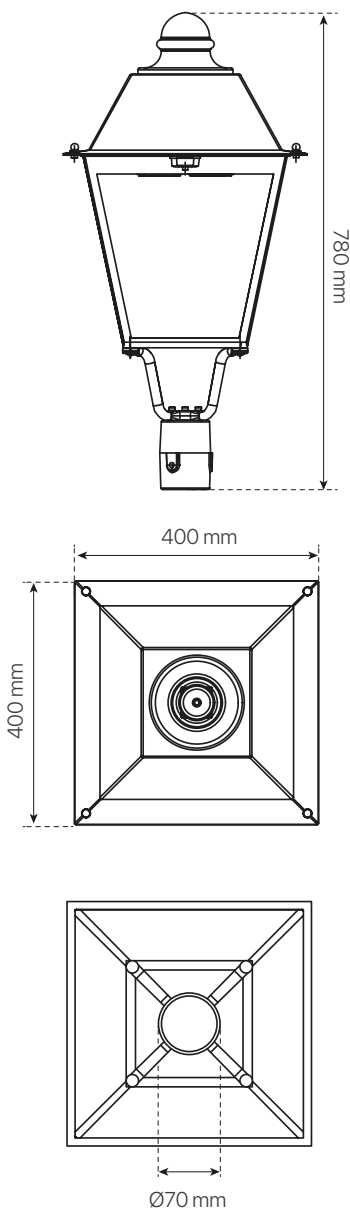

villa
ficha técnica
datasheet

ref. 5551399

Nombre / Name	Villa
Referencia / Reference	5551399
Materiales / Materials	Aluminio / Aluminum
Difusor / Diffuser	PC
Potencia / Power	60W
Temperatura de color / color temperature	2000K
Flujo luminoso / Lumens	6529lm
Dimable / Dimmable	ON-OFF
Ángulo de apertura / Beam angle	120°
Ángulo de inclinación / Inclination angle	-
IP	66
IK	08
F.P./P.F.	>0,95
UGR	-
IRC / CRI	>80
Chip	PHILIPS Lumileds 3030
Driver	MEAN WELL XLG
Vida media (duración) / Average life	50.000h
Clase energética / Energy class	A+
Aislamiento eléctrico / Electrical isolation	Clase I / Class I
Colores / Colors	Negro / Black RAL 9017
Medida exterior / Product size	400mm x 400mm x 780mm
Protección contra Sobretensiones / surge protections	10kV
Tª (ambiente/trabajo) / Tª (enviroment/work)	-30°C ~ 55°C
Input	AC100 ~ 240V
Output	DC22~54V
Frecuencia / Frequency	50/60Hz
Peso / Weight	6,33kg
Certificados / Certificates	CE & RoHS
Garantia / Warranty	2 años / 2 years